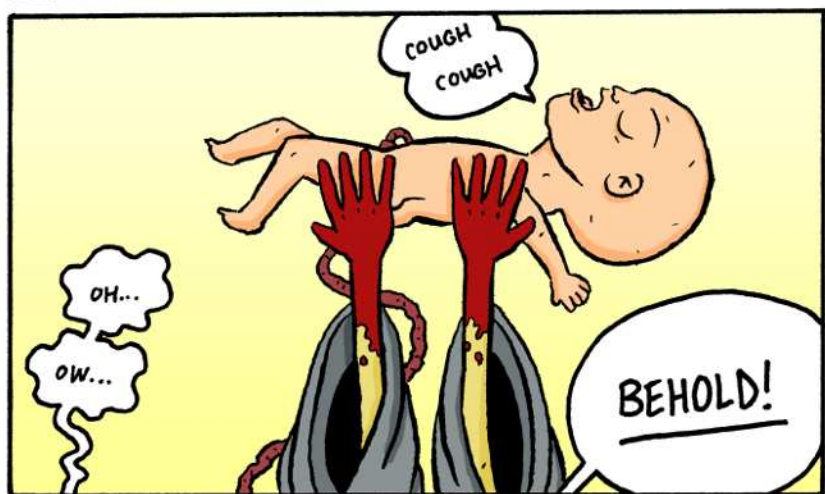

# POMOSEXUAL

STORY + ART :

STANLEY  
LIEBER

COLOR :

PETE  
TOMS

NEXT: TAB 3, 1986